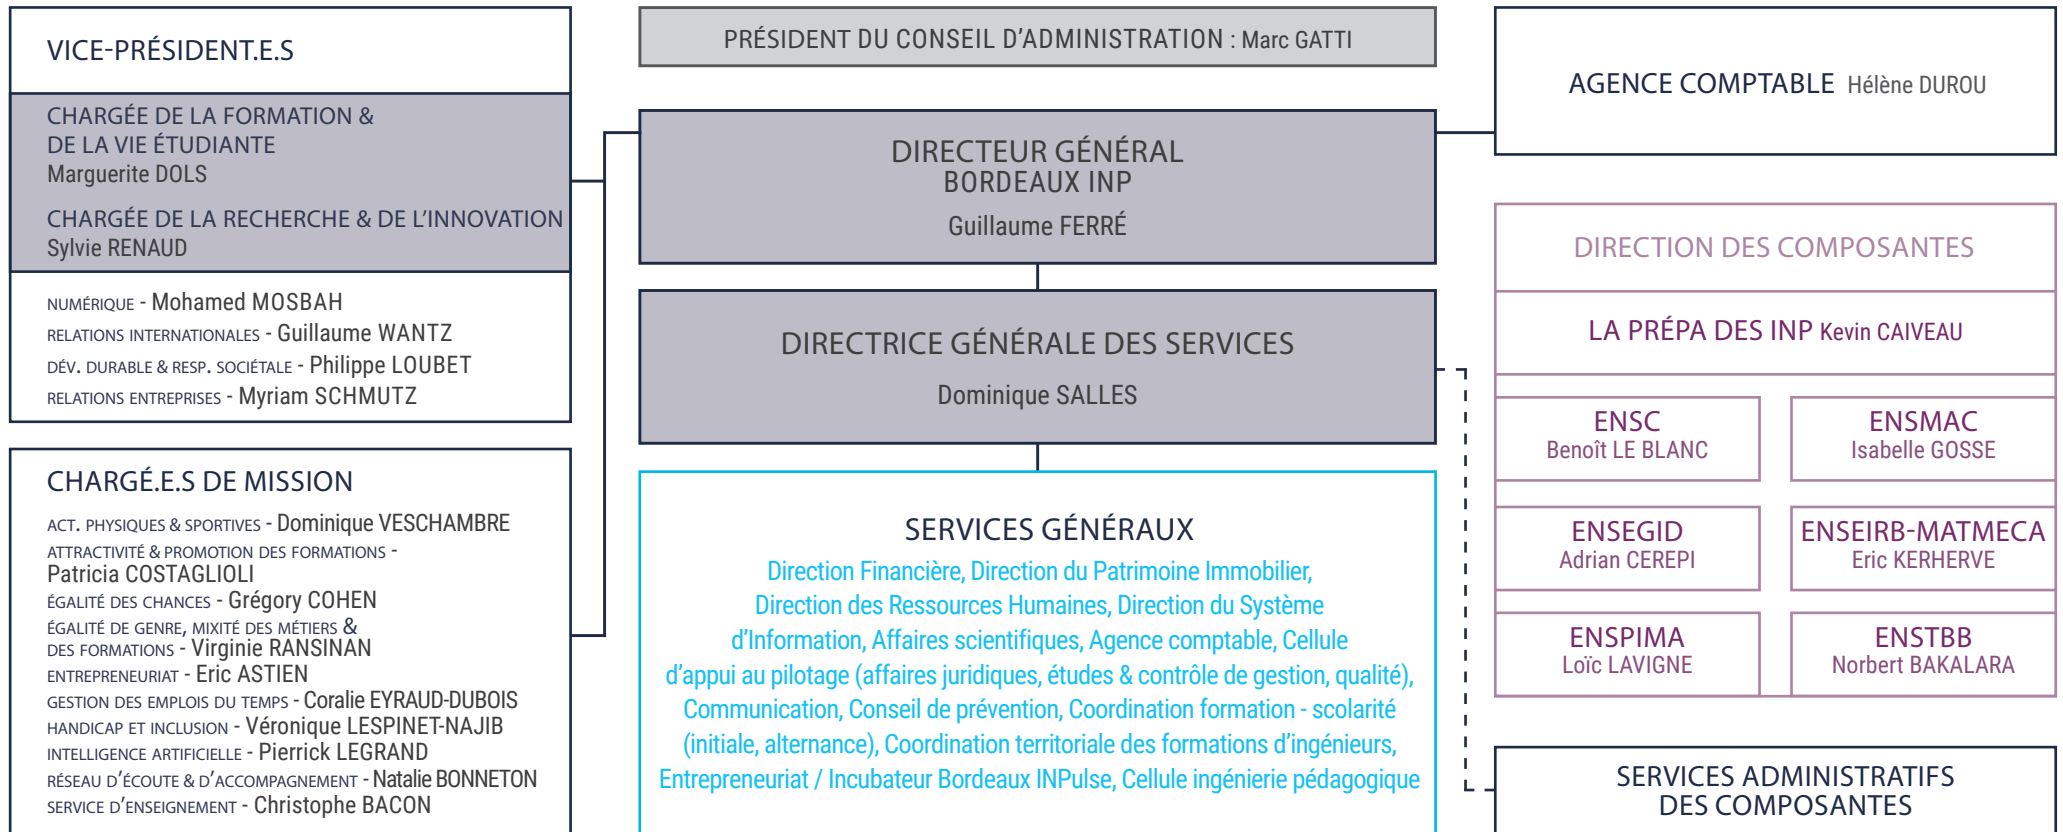

Organigramme

AVRIL
2026

ADMINISTRATION

DIRECTRICE GÉNÉRALE
DES SERVICES
Dominique SALLES

AGENCE COMPTABLE
Agent comptable - Hélène DUROU
Adjointe - Sylvie MICHELIN

Assistant de direction - Allyson HAGIMONT
Accueil / secrétariat - Caroline MANO